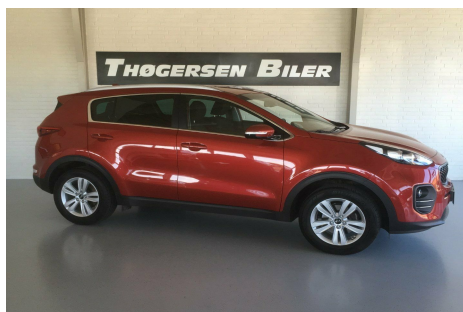

Kia Sportage · 1,6 · GDi Advance

Pris: 239.900,-

Type:	Personvogn
Modelår:	2016
1. indreg:	04/2016
Kilometer:	38.000 km.
Brændstof:	Benzin
Farve:	Rødmetal
Antal døre:	5

prisen er inklusiv leveringsomkostninger · fuldaut.klima · navigation · bakkamera · bluetooth · fartpilot · vejbaneassist · 17" alufælge · regnsensor · aut.nedblæn.bakspejl · sædevarme for + bag · tågelygter · 4 x el-ruder · el-spejle · sammenklaplige sidespejle · LED-lys · læderrat + gearknop · 15.9km pr./l. · 6-gear · infocenter · udv.temp.måler · start/stop-funktion · USB/AUX/12-udtag · kopholder · for + bag · armlæn for + bag · multifunktionsrat · just.bart førersæde + rat · stof-indtræk · isofix-beslag · split bagsæde · hvide blink i spejlene · indfarvede kofangere · ParkOne · pass.airbags ON/OFF · læsespot · solbrilleholder · bagagerumsdækken · service overholdt hos Kia · fortsat fabriksgaranti til 4/2023 eller km150000 jf. Kia's garantibestemmelser · attraktiv finansiering tilbydes · fremtræder i meget fin stand · www.THØGERSENBILER.dk · SØGEORD: · 17" alufælge · fuldaut. klima · fartpilot · auto. nedbl. bakspejl · udv. temp. måler · regnsensor · sædevarme · navigation · bluetooth · bakkamera · lane assist · 6 gear · 17" alufælge · fuldaut. klima · fjernb. c.lås · fartpilot · infocenter · startspærre · auto. nedbl. bakspejl · udv. temp. måler · sædevarme · højdejust. forsæde · tågelygter · læderrat · splitbagsæde · stofindtræk · isofix · armlæn · bluetooth · navigation · 4x el-ruder · el-spejle m/varme · led forlygter · airbag · abs · esp · servo · lane assist · hvide blink · bakkamera

Motor	Ydelse	Transmission	Mål	Økonomi
Volume: 1,6	Effekt: 132 HK.	Forhjulstræk	Længde: 448 cm.	Tank: 62 l.
Cylinder: 4	Moment: 161	Gear: Manuel gear	Bredde: 186 cm.	Km/l: 15,9 l.
Antal ventiler: 16	Topfart: 182 km/t.		Højde: 165 cm	Ejeravgift:
	0-100 km/t.: 11,50 sek.		Vægt: 1.324 kg.	DKK 1.260
				Produktionsår:
				-