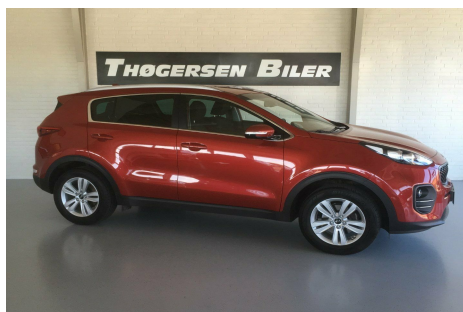

## Kia Sportage · 1,6 · GDi Advance

**Pris: 239.900,-**

Type:	Personvogn
Modelår:	2016
1. indreg:	04/2016
Kilometer:	38.000 km.
Brændstof:	Benzin
Farve:	Rødmetal
Antal døre:	5

prisen er inklusiv leveringsomkostninger · fuldaut.klima · navigation · bakkamera · bluetooth · fartpilot · vejbaneassist · 17" alufælge · regnsensor · aut.nedblæn.bakspejl · sædevarme for + bag · tågelygter · 4 x el-ruder · el-spejle · sammenklaplige sidespejle · LED-lys · læderrat + gearknop · 15.9km pr./l. · 6-gear · infocenter · udv.temp.måler · start/stop-funktion · USB/AUX/12-udtag · kopholder · for + bag · armlæn for + bag · multifunktionsrat · just.bart førersæde + rat · stof-indtræk · isofix-beslag · split bagsæde · hvide blink i spejlene · indfarvede kofangere · ParkOne · pass.airbags ON/OFF · læsespot · solbrilleholder · bagagerumsdækken · service overholdt hos Kia · fortsat fabriksgaranti til 4/2023 eller km150000 jf. Kia's garantibestemmelser · attraktiv finansiering tilbydes · fremtræder i meget fin stand · www.THØGERSENBILER.dk · SØGEORD: · 17" alufælge · fuldaut. klima · fartpilot · auto. nedbl. bakspejl · udv. temp. måler · regnsensor · sædevarme · navigation · bluetooth · bakkamera · lane assist · 6 gear · 17" alufælge · fuldaut. klima · fjernb. c.lås · fartpilot · infocenter · startspærre · auto. nedbl. bakspejl · udv. temp. måler · sædevarme · højdejust. forsæde · tågelygter · læderrat · splitbagsæde · stofindtræk · isofix · armlæn · bluetooth · navigation · 4x el-ruder · el-spejle m/varme · led forlygter · airbag · abs · esp · servo · lane assist · hvide blink · bakkamera

Motor	Ydelse	Transmission	Mål	Økonomi
Volume: 1,6	Effekt: 132 HK.	Forhjulstræk	Længde: 448 cm.	Tank: 62 l.
Cylinder: 4	Moment: 161	Gear: Manuel gear	Bredde: 186 cm.	Km/l: 15,9 l.
Antal ventiler: 16	Topfart: 182 km/t.		Højde: 165 cm	Ejeravgift: DKK 1.260
	0-100 km/t.: 11,50 sek.		Vægt: 1.324 kg.	Produktionsår: -